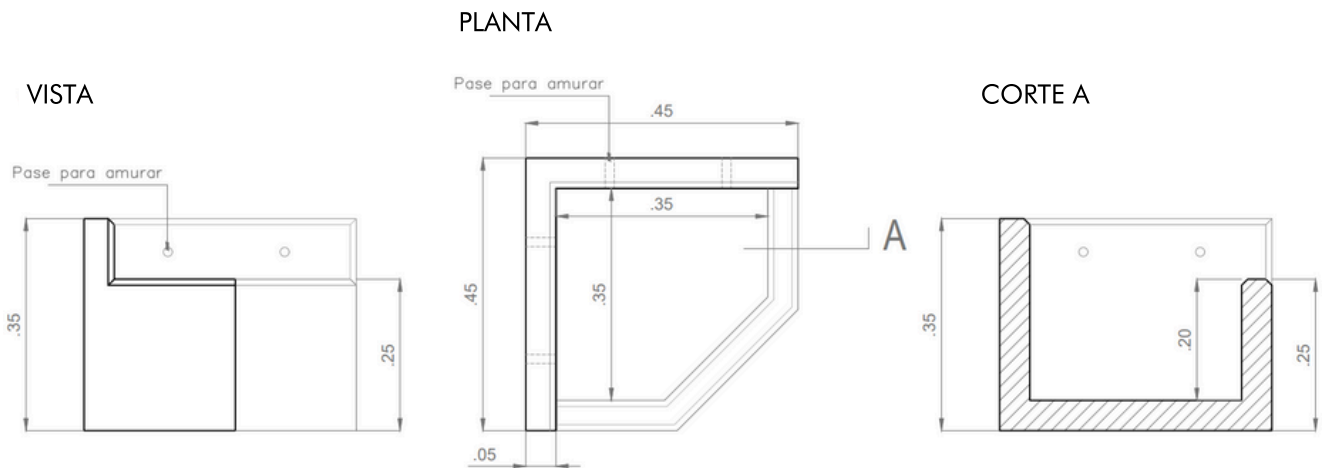

# Comedero Box

Utilizados como comedero en caballerizas.  
Realizados en hormigón armado resistente y de alta durabilidad. De bajo mantenimiento y apto para colgar o amurar.

PESO 70kg

HORMIGÓN H-25

MEDIDAS 45cm x 45cm (Base) x 35cm (Altura)