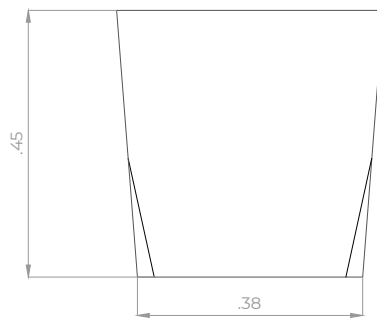

# Macetero Diam Chico

Realizado en hormigón armado de alta calidad que ofrece resistencia a golpes, condiciones climáticas adversas y al paso del tiempo. Con terminaciones de calidad y finas líneas y biscelados. Forma parte de la línea diam, destacada por su diseño de vanguardia.

CORTE A

VISTA

PLANTA

PESO 50 kg

MEDIDAS 45cm x 45cm x 45cm

HORMIGÓN Información

ESPESOR información

ARMADURA Información