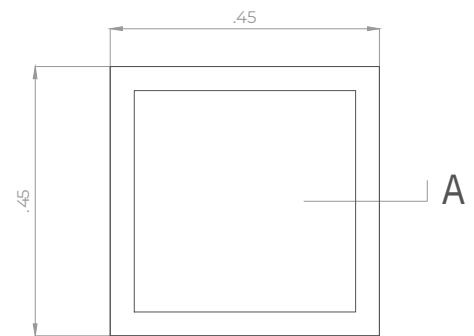

# Macetero Diam Chico

Realizado en hormigón armado de alta calidad que ofrece resistencia a golpes, condiciones climáticas adversas y al paso del tiempo. Con terminaciones de calidad y finas líneas y biscelados. Forma parte de la línea diam, destacada por su diseño de vanguardia.

CORTE A

VISTA

PLANTA

PESO 50 kg

MEDIDAS 45cm x 45cm x 45cm

HORMIGÓN Información

ESPESOR información

ARMADURA Información