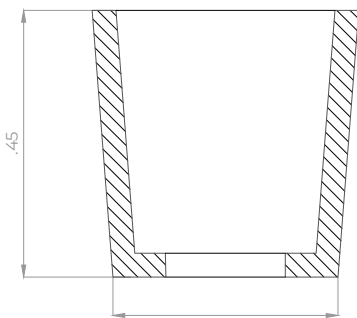

# Macetero Diam Chico

Realizado en hormigón armado de alta calidad que ofrece resistencia a golpes, condiciones climáticas adversas y al paso del tiempo. Con terminaciones de calidad y finas líneas y biscelados. Forma parte de la línea diam, destacada por su diseño de vanguardia.

CORTE A

VISTA

PLANTA

PESO 50 kg

MEDIDAS 45cm x 45cm x 45cm

HORMIGÓN Información

ESPESOR información

ARMADURA Información