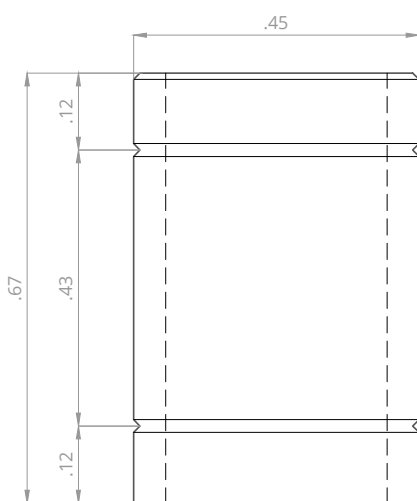

# Macetero Recto Chico

Realizado en hormigón armado de alta calidad que ofrece resistencia a golpes, condiciones climáticas adversas y al paso del tiempo. Con terminaciones de calidad y finas líneas y biselados. Forma parte de la tradicional línea recta de mobiliario urbano.

VISTA

CORTE A

PLANTA

PESO 90 kg

MEDIDAS 44cm x 44cm x 67cm

HORMIGÓN

ESPESOR

ARMADURA