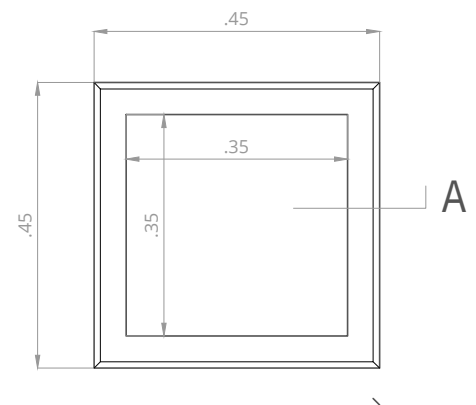

# Macetero Recto Chico

Realizado en hormigón armado de alta calidad que ofrece resistencia a golpes, condiciones climáticas adversas y al paso del tiempo. Con terminaciones de calidad y finas líneas y biselados. Forma parte de la tradicional línea recta de mobiliario urbano.

VISTA

CORTE A

PLANTA

PESO 90 kg

MEDIDAS 44cm x 44cm x 67cm

HORMIGÓN

ESPESOR

ARMADURA