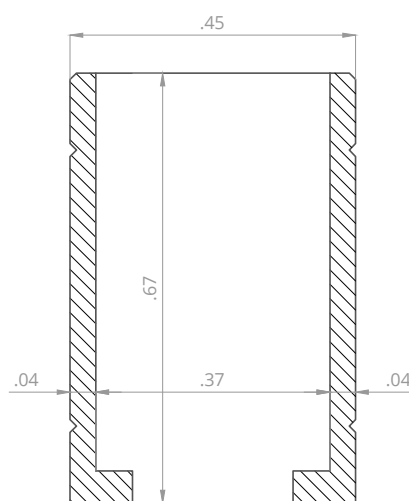

# Macetero Recto Chico

Realizado en hormigón armado de alta calidad que ofrece resistencia a golpes, condiciones climáticas adversas y al paso del tiempo. Con terminaciones de calidad y finas líneas y biselados. Forma parte de la tradicional línea recta de mobiliario urbano.

VISTA

CORTE A

PLANTA

PESO 90 kg

MEDIDAS 44cm x 44cm x 67cm

HORMIGÓN

ESPESOR

ARMADURA