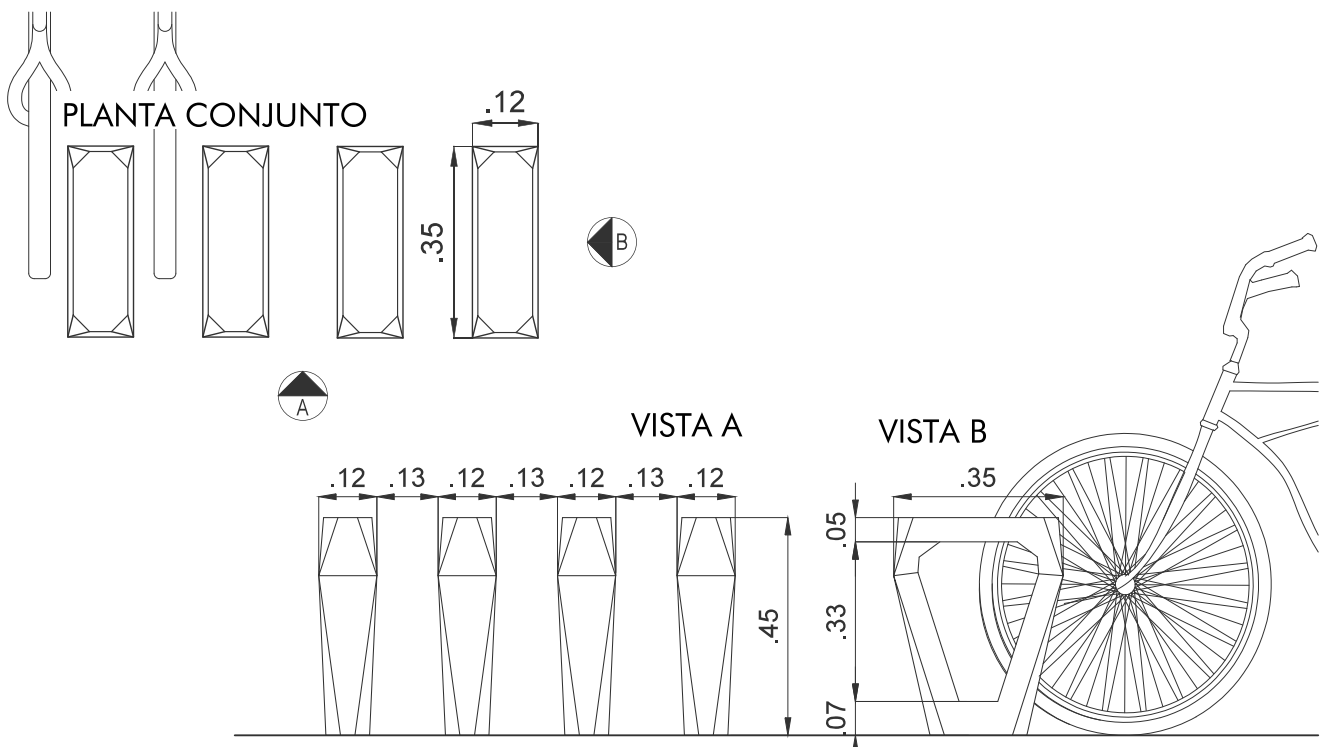

Bicicletero

Diam

Ideal para espacios públicos. Es de fácil instalación. Está realizado en hormigón armado de alta calidad, es resistente a golpes, condiciones climáticas adversas y al paso del tiempo. Forma parte de la línea diam, destacada por su diseño de vanguardia.

PESO	200 kg	HORMIGÓN	Información
MEDIDAS	Cabina 110cm x 72cm x 155cm Puerta Xcm x Xcm	ESPESOR	información
		ARMADURA	Información