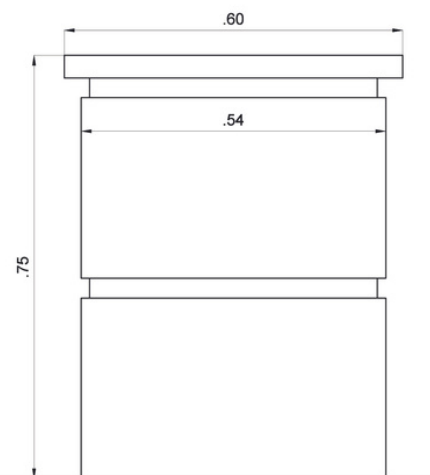

Gabinete de gas

Gabinete de gas fabricado en hormigón liviano sobre armadura de acero acindar. Puerta de chapa pintada en esmalte poliéster que garantiza óptima durabilidad y resistencia, cerradura de acero inoxidable aprobadas por el IGA. Permite en minutos resolver con excelente nivel estético y calidad la instalación de este tipo de medidores.

FRENTE

LATERAL

CONTRAFRENTE

PESO 80 kg

HORMIGÓN

Información

MEDIDAS Cabina 53cm x 34cm x 72cm
Puerta 60cm x 42cm x 1,27cm

ESPESOR