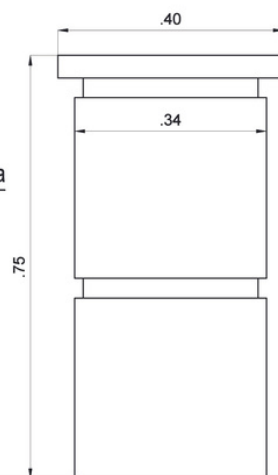

Gabinete de gas

Gabinete de gas fabricado en hormigón liviano sobre armadura de acero acindar. Puerta de chapa pintada en esmalte poliéster que garantiza óptima durabilidad y resistencia, cerradura de acero inoxidable aprobadas por el IGA. Permite en minutos resolver con excelente nivel estético y calidad la instalación de este tipo de medidores.

FRENTE

LATERAL

CONTRAFRENTE

PESO 80 kg

HORMIGÓN

Información

MEDIDAS Cabina 53cm x 34cm x 72cm
Puerta 60cm x 42cm x 1,27cm

ESPESOR