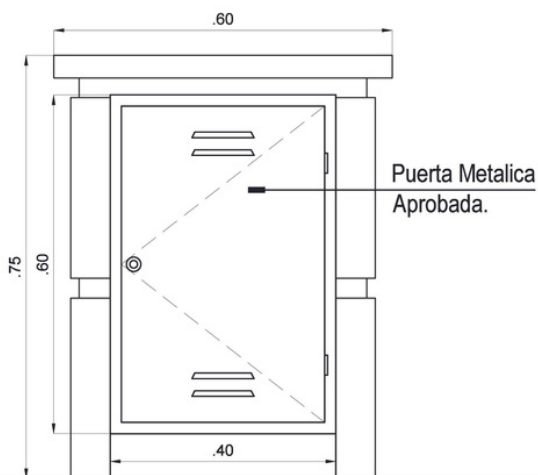

Gabinete de gas

Gabinete de gas fabricado en hormigón liviano sobre armadura de acero acindar. Puerta de chapa pintada en esmalte poliéster que garantiza óptima durabilidad y resistencia, cerradura de acero inoxidable aprobadas por el IGA. Permite en minutos resolver con excelente nivel estético y calidad la instalación de este tipo de medidores.

FRENTE

LATERAL

CONTRAFRENTE

PESO 80 kg

HORMIGÓN

Información

MEDIDAS Cabina 53cm x 34cm x 72cm
Puerta 60cm x 42cm x 1,27cm

ESPESOR