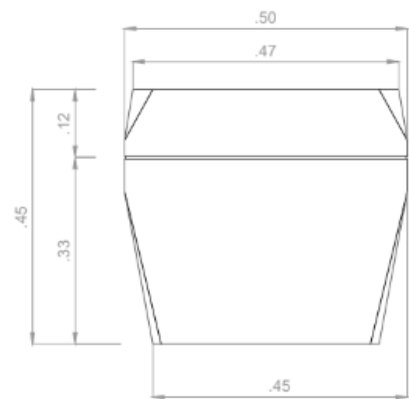

VISTA FRENTE

VISTA LATERAL

PESO 330 kg

MEDIDAS 180cm x 50cm x 45cm

HORMIGÓN

ESPESOR

ARMADURA

Información