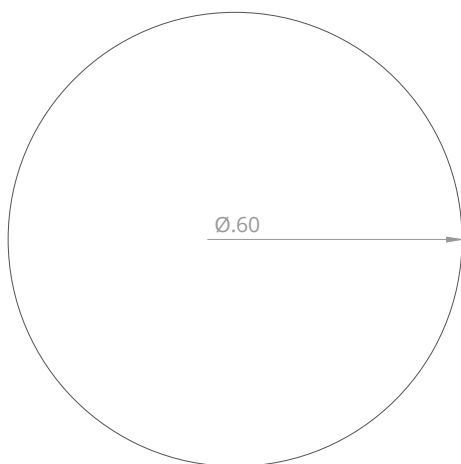

Mesa Circular

Ideal para equipar espacios al aire libre.
Es resistente a golpes, ofrece alta durabilidad, bajo mantenimiento y capacidad de resistir las condiciones ambientales adversas.
Realizada en hormigón armado con terminaciones de calidad, finas líneas y biselados.
Forma parte de la nueva línea circular de mobiliario urbano.

PLANTA

VISTA

PESO 192 kg

MEDIDAS 60cm x 60cm

HORMIGÓN Información

ESPESOR información

ARMADURA Información