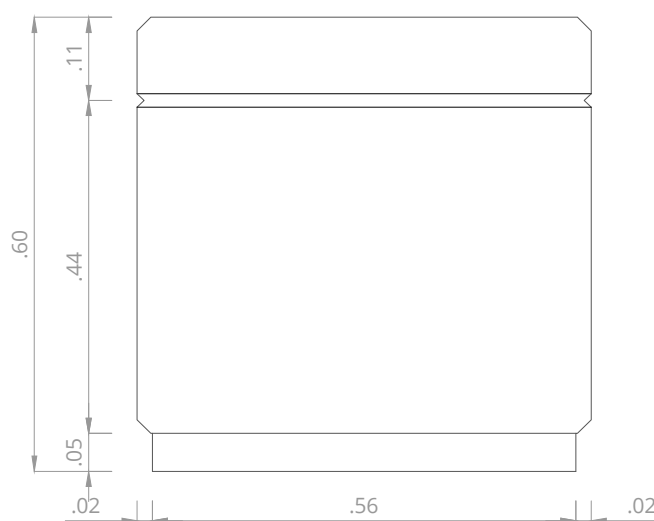

Mesa Circular

Ideal para equipar espacios al aire libre.
Es resistente a golpes, ofrece alta durabilidad, bajo mantenimiento y capacidad de resistir las condiciones ambientales adversas.
Realizada en hormigón armado con terminaciones de calidad, finas líneas y biselados.
Forma parte de la nueva línea circular de mobiliario urbano.

PLANTA

VISTA

PESO 192 kg

MEDIDAS 60cm x 60cm

HORMIGÓN Información

ESPESOR información

ARMADURA Información