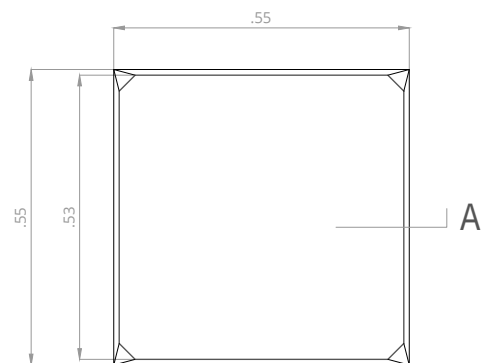

CORTE A

VISTA

PLANTA

PESO 110 kg

MEDIDAS 55cm x 55cm x 80cm

HORMIGÓN

ESPESOR

ARMADURA