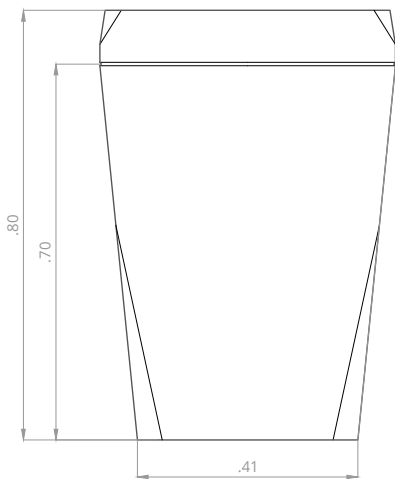

CORTE A

VISTA

PLANTA

PESO 110 kg

MEDIDAS 55cm x 55cm x 80cm

HORMIGÓN

ESPESOR

ARMADURA