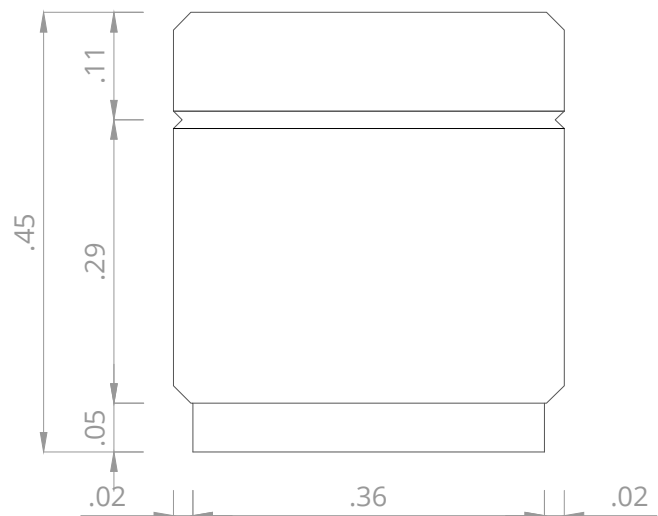

Banco Circular Individual

Ideal para equipar espacios al aire libre. Es resistente a golpes, ofrece alta durabilidad, bajo mantenimiento y capacidad de resistir las condiciones ambientales adversas. Realizado en hormigón armado con terminaciones de calidad, finas líneas y biselados. Forma parte de la nueva línea circular de mobiliario urbano.

PLANTA

VISTA

PESO

HORMIGÓN

Información

MEDIDAS

ESPESOR

información