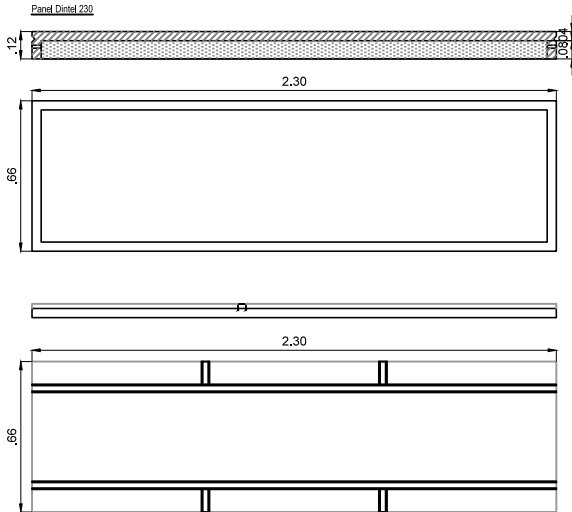

dinteles

Piezas de hormigón armado alivianado con árido grueso sustentable, conforman con una medida estándar la parte superior de aberturas generando una terminación perfecta.

dintel 46

46cm x 276cm

dintel 92

92cm x 46cm

dintel 184

184cm x 46cm

dintel 230

230cm x 46cm

dintel 276

276cm x 46cm