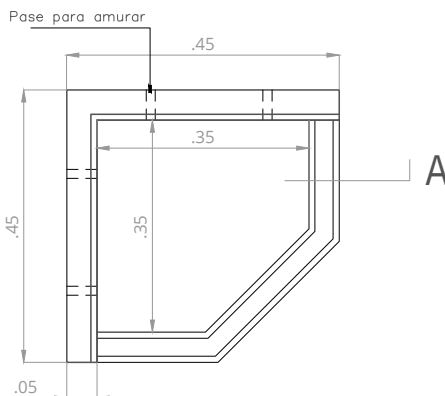

Comedero Box

Utilizados como comedero en caballerizas.
Realizados en hormigón armado resistente y de alta durabilidad.
Adaptables y de bajo mantenimiento.

PLANTA

CORTE A

PESO 70 kg

MEDIDAS 45cm x 45cm x 35cm