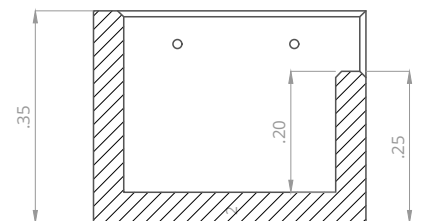

Comedero Box

Utilizados como comedero en caballerizas.
Realizados en hormigón armado resistente y de alta durabilidad.
Adaptables y de bajo mantenimiento.

PLANTA

CORTE A

PESO 70 kg

MEDIDAS 45cm x 45cm x 35cm