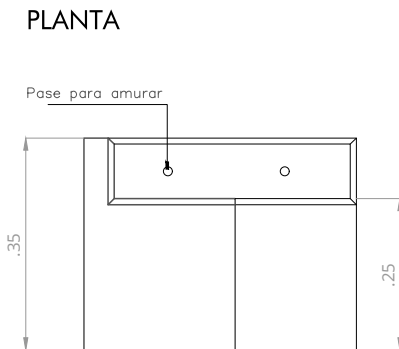

Comedero Box

Utilizados como comedero en caballerizas.
Realizados en hormigón armado resistente y de alta durabilidad.
Adaptables y de bajo mantenimiento.

PLANTA

CORTE A

PESO 70 kg

MEDIDAS 45cm x 45cm x 35cm

HORMIGÓN

ESPESOR

ARMADURA

Información

información

Información