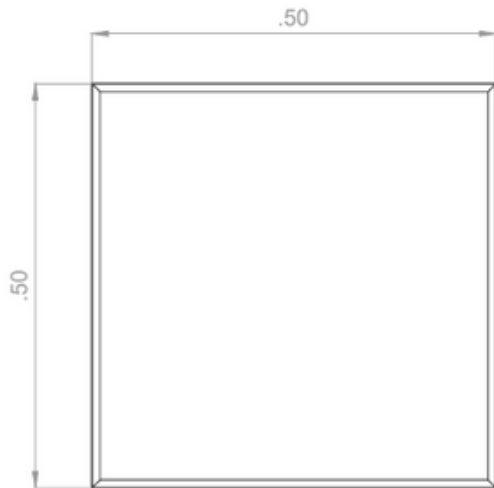

Banco Recto Individual

Ideal para equipar espacios al aire libre. Es resistente a golpes, ofrece alta durabilidad, bajo mantenimiento y capacidad de resistir las condiciones ambientales adversas. Realizado en hormigón armado con terminaciones de calidad, finas líneas y biselados. Forma parte de la tradicional línea recta de mobiliario urbano.

PLANTA

VISTA

PESO 95kg

MEDIDAS 50cm x 50cm x 45cm

HORMIGÓN Información

ESPESOR información

ARMADURA Información