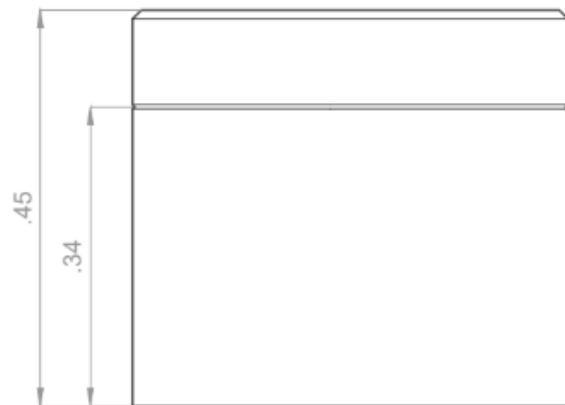

Banco Recto Individual

Ideal para equipar espacios al aire libre. Es resistente a golpes, ofrece alta durabilidad, bajo mantenimiento y capacidad de resistir las condiciones ambientales adversas. Realizado en hormigón armado con terminaciones de calidad, finas líneas y biselados. Forma parte de la tradicional línea recta de mobiliario urbano.

PLANTA

VISTA

PESO 95kg

MEDIDAS 50cm x 50cm x 45cm

HORMIGÓN Información

ESPESOR información

ARMADURA Información