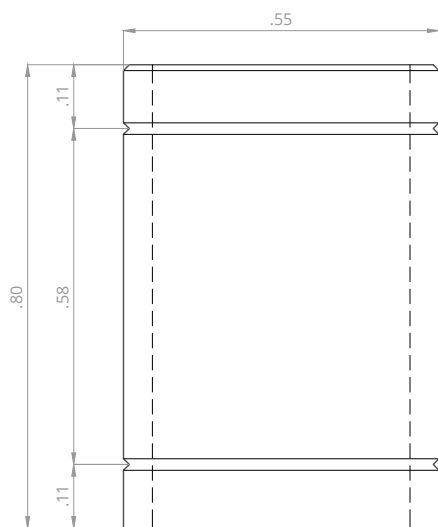

# Macetero Recto Grande

Realizado en hormigón armado de alta calidad que ofrece resistencia a golpes, condiciones climáticas adversas y al paso del tiempo. Con terminaciones de calidad y finas líneas y biselados. Forma parte de la tradicional línea recta de mobiliario urbano.

VISTA

CORTE A

PLANTA

PESO 120 kg

MEDIDAS 55cm x 55cm x 80cm

HORMIGÓN

ESPESOR

ARMADURA