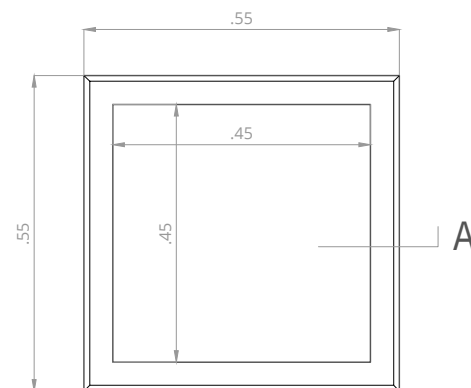

# Macetero Recto Grande

Realizado en hormigón armado de alta calidad que ofrece resistencia a golpes, condiciones climáticas adversas y al paso del tiempo. Con terminaciones de calidad y finas líneas y biselados. Forma parte de la tradicional línea recta de mobiliario urbano.

VISTA

CORTE A

PLANTA

PESO 120 kg

MEDIDAS 55cm x 55cm x 80cm

HORMIGÓN

ESPESOR

ARMADURA