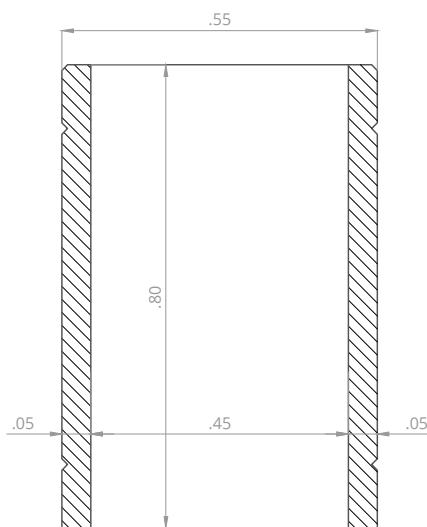

# Macetero Recto Grande

Realizado en hormigón armado de alta calidad que ofrece resistencia a golpes, condiciones climáticas adversas y al paso del tiempo. Con terminaciones de calidad y finas líneas y biselados. Forma parte de la tradicional línea recta de mobiliario urbano.

VISTA

CORTE A

PLANTA

PESO 120 kg

MEDIDAS 55cm x 55cm x 80cm

HORMIGÓN

ESPESOR

ARMADURA