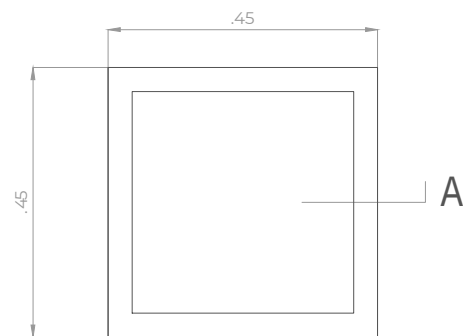

Macetero Diam Chico

Realizado en hormigón armado de alta calidad que ofrece resistencia a golpes, condiciones climáticas adversas y al paso del tiempo. Con terminaciones de calidad y finas líneas y biscelados. Forma parte de la línea diam, destacada por su diseño de vanguardia.

CORTE A

VISTA

PLANTA

PESO 200 kg

MEDIDAS Cabina 110cm x 72cm x 155cm
Puerta Xcm x Xcm

HORMIGÓN Información

ESPESOR información

ARMADURA Información