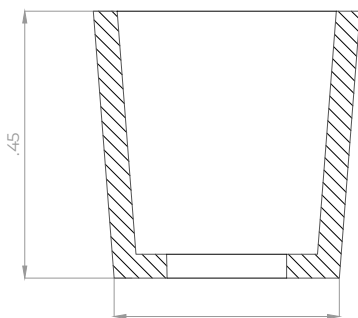

Macetero Diam Chico

Realizado en hormigón armado de alta calidad que ofrece resistencia a golpes, condiciones climáticas adversas y al paso del tiempo. Con terminaciones de calidad y finas líneas y biscelados. Forma parte de la línea diam, destacada por su diseño de vanguardia.

CORTE A

VISTA

PLANTA

PESO 200 kg

MEDIDAS Cabina 110cm x 72cm x 155cm
Puerta Xcm x Xcm

HORMIGÓN Información

ESPESOR información

ARMADURA Información