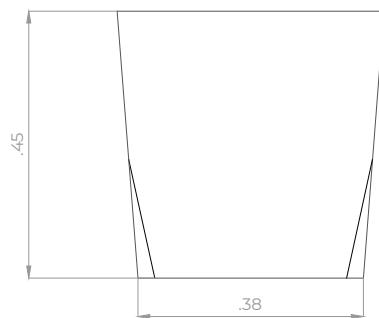

Macetero Diam Chico

Realizado en hormigón armado de alta calidad que ofrece resistencia a golpes, condiciones climáticas adversas y al paso del tiempo. Con terminaciones de calidad y finas líneas y biscelados. Forma parte de la línea diam, destacada por su diseño de vanguardia.

CORTE A

VISTA

PLANTA

PESO 200 kg

MEDIDAS Cabina 110cm x 72cm x 155cm
Puerta Xcm x Xcm

HORMIGÓN Información

ESPESOR información

ARMADURA Información