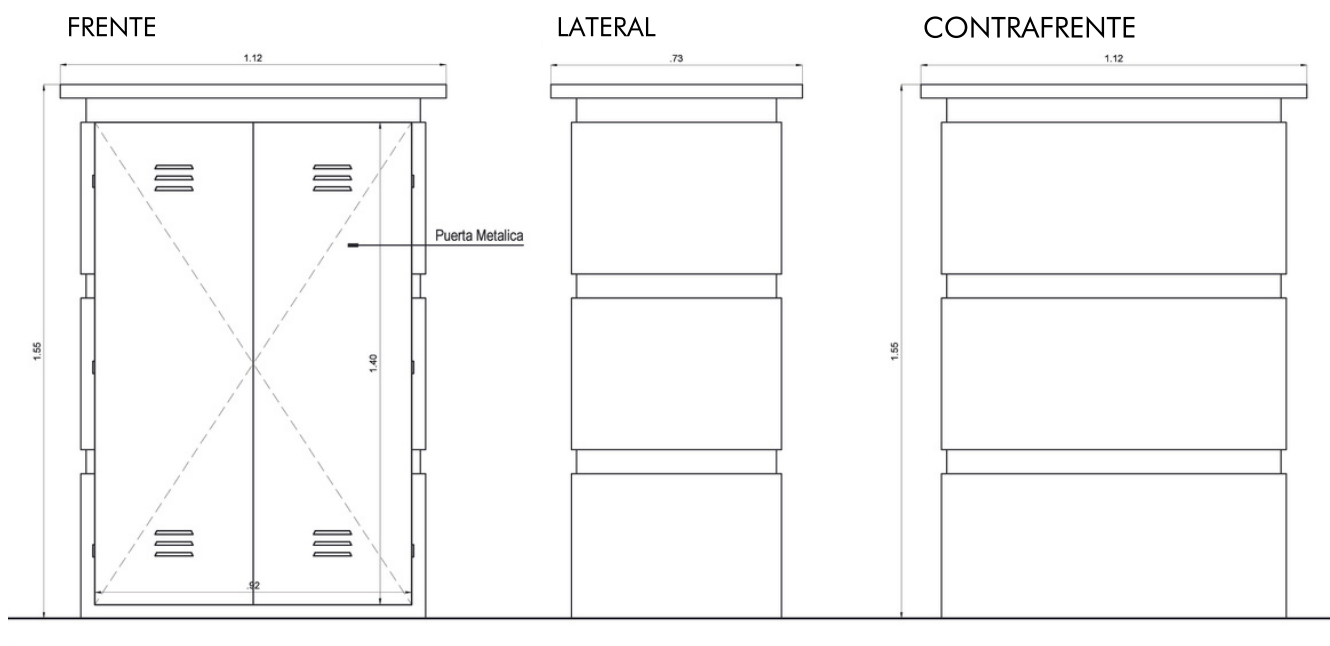

Gabinete de gas 45

Sirve para 2 tubos de 45. Está fabricado en hormigón liviano sobre armadura de acero acindar. Puerta de chapa pintada en esmalte poliéster que garantiza óptima durabilidad y resistencia, cerradura de acero inoxidable aprobadas por el IGA. Permite en minutos resolver con excelente nivel estético y calidad la instalación de este tipo de medidores.

PESO 200 kg

HORMIGÓN

Información

MEDIDAS Cabina 110cm x 72cm x 155cm
Puerta Xcm x Xcm

ESPESOR

información

ARMADURA

Información