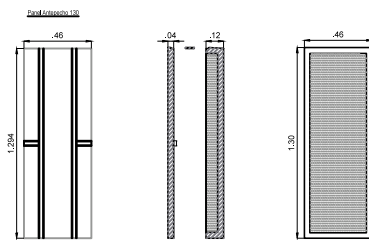

antepecho

Encuentro Panel / Abertura.

+
46cm x 85cm

Piezas de hormigón armado alivianado con árido grueso sustentable, las mismas se adaptan a cada necesidad y nos dan diversidad de posibilidades en medidas de aberturas con una terminación perfecta.

+
92cm x 165cm