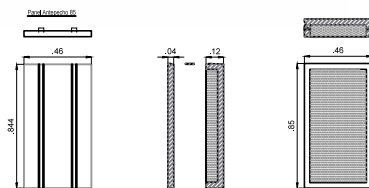

antepecho

Encuentro Panel / Abertura.

+
46cm x 85cm

Piezas de hormigón armado alivianado con árido grueso sustentable, las mismas se adaptan a cada necesidad y nos dan diversidad de posibilidades en medidas de aberturas con una terminación perfecta.

+
92cm x 165cm