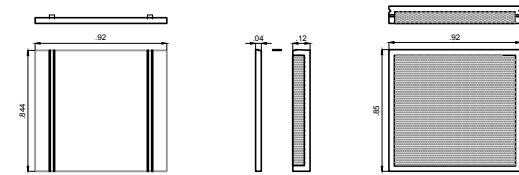

antepecho

Encuentro Panel / Abertura.

+
46cm x 85cm

Piezas de hormigón armado alivianado con árido grueso sustentable, las mismas se adaptan a cada necesidad y nos dan diversidad de posibilidades en medidas de aberturas con una terminación perfecta.

+
92cm x 165cm