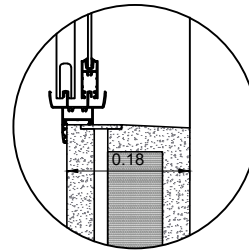

antepecho

Encuentro Panel / Abertura.

+
46cm x 85cm

Piezas de hormigón armado alivianado con árido grueso sustentable, las mismas se adaptan a cada necesidad y nos dan diversidad de posibilidades en medidas de aberturas con una terminación perfecta.

+
92cm x 165cm