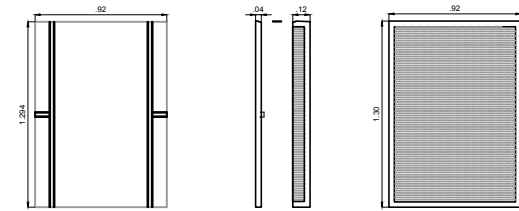

antepecho

Encuentro Panel / Abertura.

+
46cm x 85cm

Piezas de hormigón armado alivianado con árido grueso sustentable, las mismas se adaptan a cada necesidad y nos dan diversidad de posibilidades en medidas de aberturas con una terminación perfecta.

+
92cm x 165cm