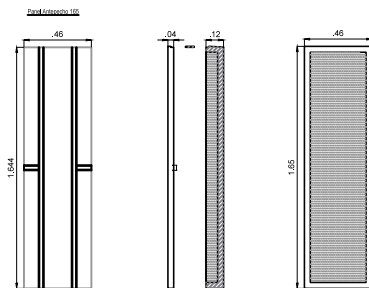

antepecho

Encuentro Panel / Abertura.

+
46cm x 85cm

Piezas de hormigón armado alivianado con árido grueso sustentable, las mismas se adaptan a cada necesidad y nos dan diversidad de posibilidades en medidas de aberturas con una terminación perfecta.

+
92cm x 165cm