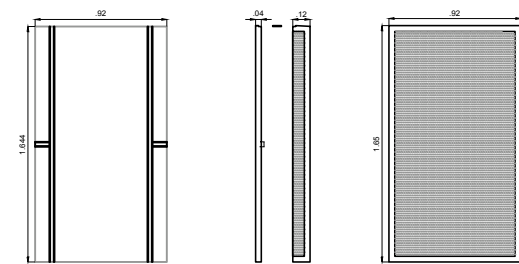

antepecho

Encuentro Panel / Abertura.

+
46cm x 85cm

Piezas de hormigón armado alivianado con árido grueso sustentable, las mismas se adaptan a cada necesidad y nos dan diversidad de posibilidades en medidas de aberturas con una terminación perfecta.

+
92cm x 165cm