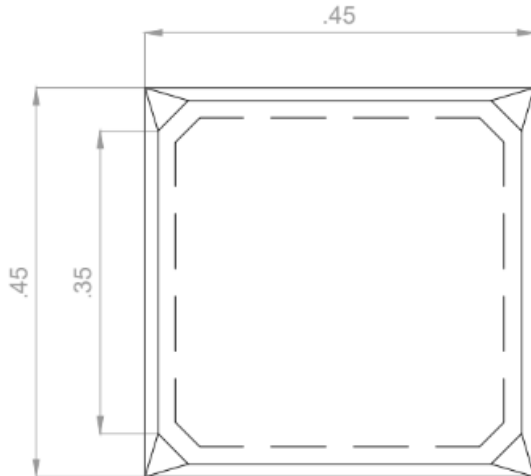

PLANTA

VISTA

PESO 95kg

MEDIDAS 45cm x 45cm x 45cm

HORMIGÓN Información

ESPESOR información

ARMADURA Información