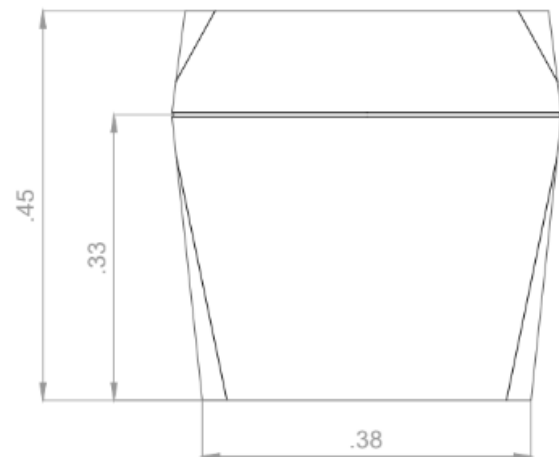

PLANTA

VISTA

PESO 95kg

MEDIDAS 45cm x 45cm x 45cm

HORMIGÓN Información

ESPESOR información

ARMADURA Información