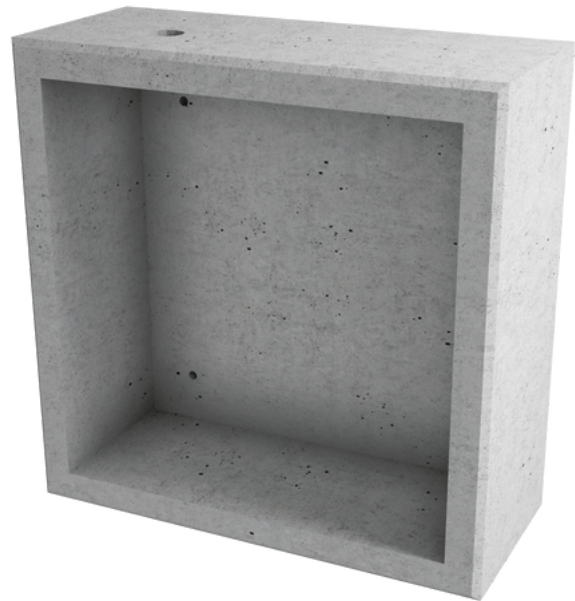

Gabinete para grifo y manguera

Para alojar y proteger mangueras y grifo de incendio. Realizado en hormigón armado de alta calidad. Excelentes terminaciones. Resistente a impactos, condiciones climáticas y al paso del tiempo.

VISTA

CORTE A

PESO 140 kg

MEDIDAS 70cm x 70cm x 30cm

HORMIGÓN Información

ESPESOR información

ARMADURA Información