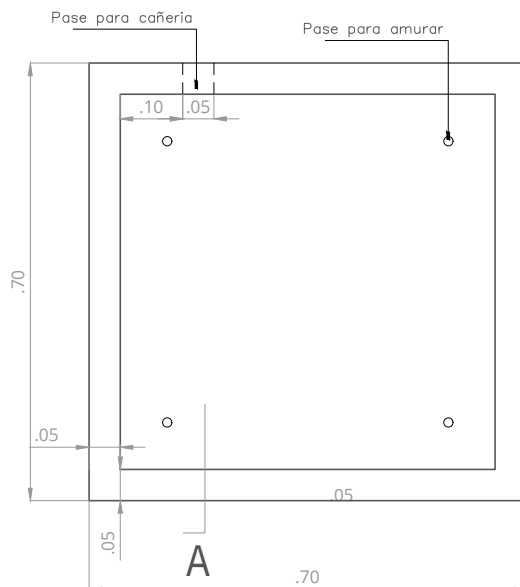

Gabinete para grifo y manguera

Para alojar y proteger mangueras y grifo de incendio. Realizado en hormigón armado de alta calidad. Excelentes terminaciones. Resistente a impactos, condiciones climáticas y al paso del tiempo.

VISTA

CORTE A

PESO 140 kg

MEDIDAS 70cm x 70cm x 30cm

HORMIGÓN Información

ESPESOR información

ARMADURA Información