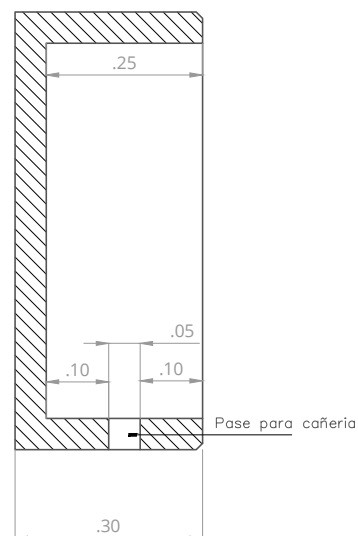

Gabinete para grifo y manguera

Para alojar y proteger mangueras y grifo de incendio. Realizado en hormigón armado de alta calidad. Excelentes terminaciones. Resistente a impactos, condiciones climáticas y al paso del tiempo.

VISTA

CORTE A

PESO 140 kg

MEDIDAS 70cm x 70cm x 30cm

HORMIGÓN Información

ESPESOR información

ARMADURA Información