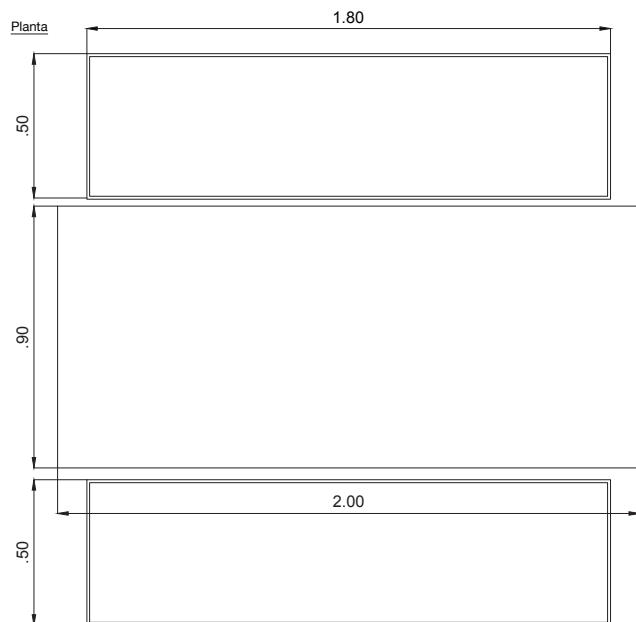

mesa para 8

Este conjunto está conformado por una mesa y dos bancos de la línea RECTA, son de hormigón armado vibrado y sustentable, que reúne 8 personas de manera cómoda.

Vista Lateral

Corte Transversal